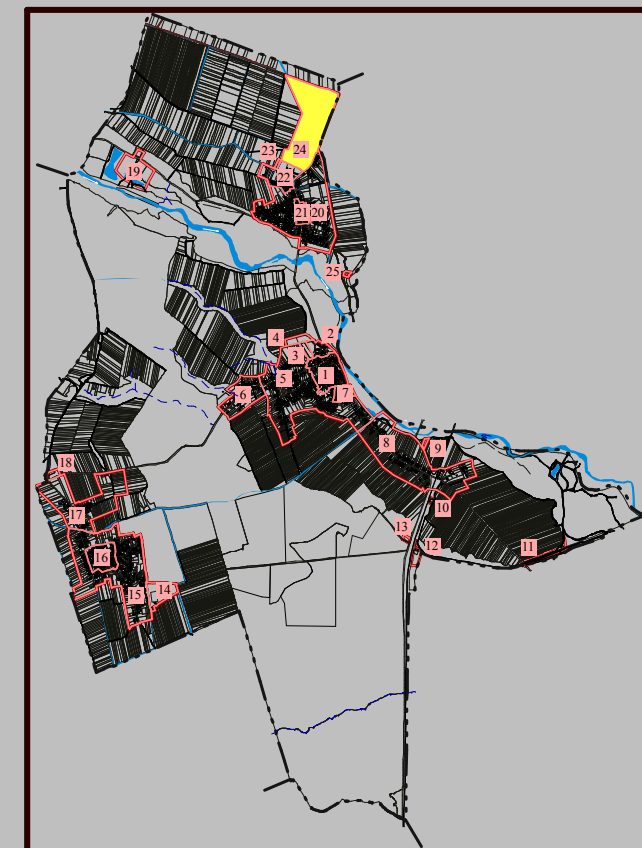

REGLEMENTARI URBANISTICE

UNITATI TERRITORIALE DE REFERINTA

PLAN URBANISTIC GENERAL

COMUNA TINOSU

UTR 24 - SAT PISCULESTI

DESFAȘURATOR UNITAT TERRITORIALE DE REFERINTA NOI

- U.T.R. 1 - SAT TINOSU
- U.T.R. 2 - SAT TINOSU
- U.T.R. 3 - SAT TINOSU
- U.T.R. 4 - SAT TINOSU
- U.T.R. 5 - SAT TINOSU
- U.T.R. 6 - SAT TINOSU
- U.T.R. 7 - SAT TINOSU
- U.T.R. 8 - SAT TINOSU
- U.T.R. 9 - SAT TINOSU
- STATIE EPURARE
- U.T.R. 10 - SAT TINOSU
- CORP CANTON C.F.R
- U.T.R. 11 - SAT TINOSU
- CORP BALASTIERA
- U.T.R. 12 - SAT TINOSU
- CORP CANTON C.F.R
- U.T.R. 13 - SAT TINOSU
- CORP
- U.T.R. 14 - SAT PREDESTI
- U.T.R. 15 - SAT PREDESTI
- U.T.R. 16 - SAT PREDESTI
- U.T.R. 17 - SAT PREDESTI
- U.T.R. 18 - SAT PREDESTI
- U.T.R. 19 - SAT PISCULESTI
- BALASTIERA
- U.T.R. 20 - SAT PISCULESTI
- U.T.R. 21 - SAT PISCULESTI
- U.T.R. 22 - SAT PISCULESTI
- U.T.R. 23 - SAT PISCULESTI
- U.T.R. 24 - SAT PISCULESTI
- U.T.R. 25 - SAT PISCULESTI
- LA CETATE

LEGENDA

LIMITE

- LIMITA UNITATII ADMINISTRATIV TERITORIALE A COMUNEI TINOSU
- LIMITA INTRAVILAN
- LIMITA UTR

CIRCULATII

- DRUM JUDETEAN
- DRUM COMUNAL
- STRAZI, ULITE
- DRUM DE EXPLOATARE

ZONIFICARE FUNCTIONALA

- APA

RESTRICII

- ZONA PROTECTIE SANITARA (50M)

PROTELCO S.A. Strada Ecaterina Teodoroiu, nr. 43D, mun. Campina, jud. Prahova tel : 0244375689			BENEFICIAR : PRIMARIA COMUNEI TINOSU JUDETUL PRAHOVA		PROIECT NR. 1196_2/2007
Specificatie	Nume	Semnatura	SCARA PLAN 1:5000	TITLU PROIECT : PLAN URBANISTIC GENERAL COMUNA TINOSU	
Sef proiect	dr.arh. LUNCAN ANDREI			DATA 08.2011	TITLU PLANSA : - REGLEMENTARI URBANISTICE - UNITATI TERRITORIALE DE REFERINTA
Proiectat	urb. POPA ANDREEA GABRIELA		V.3 FINAL		Nr. Pl. U24
Desenat	urb. POPA ANDREEA GABRIELA				
Verificat	dr.arh. LUNCAN ANDREI				