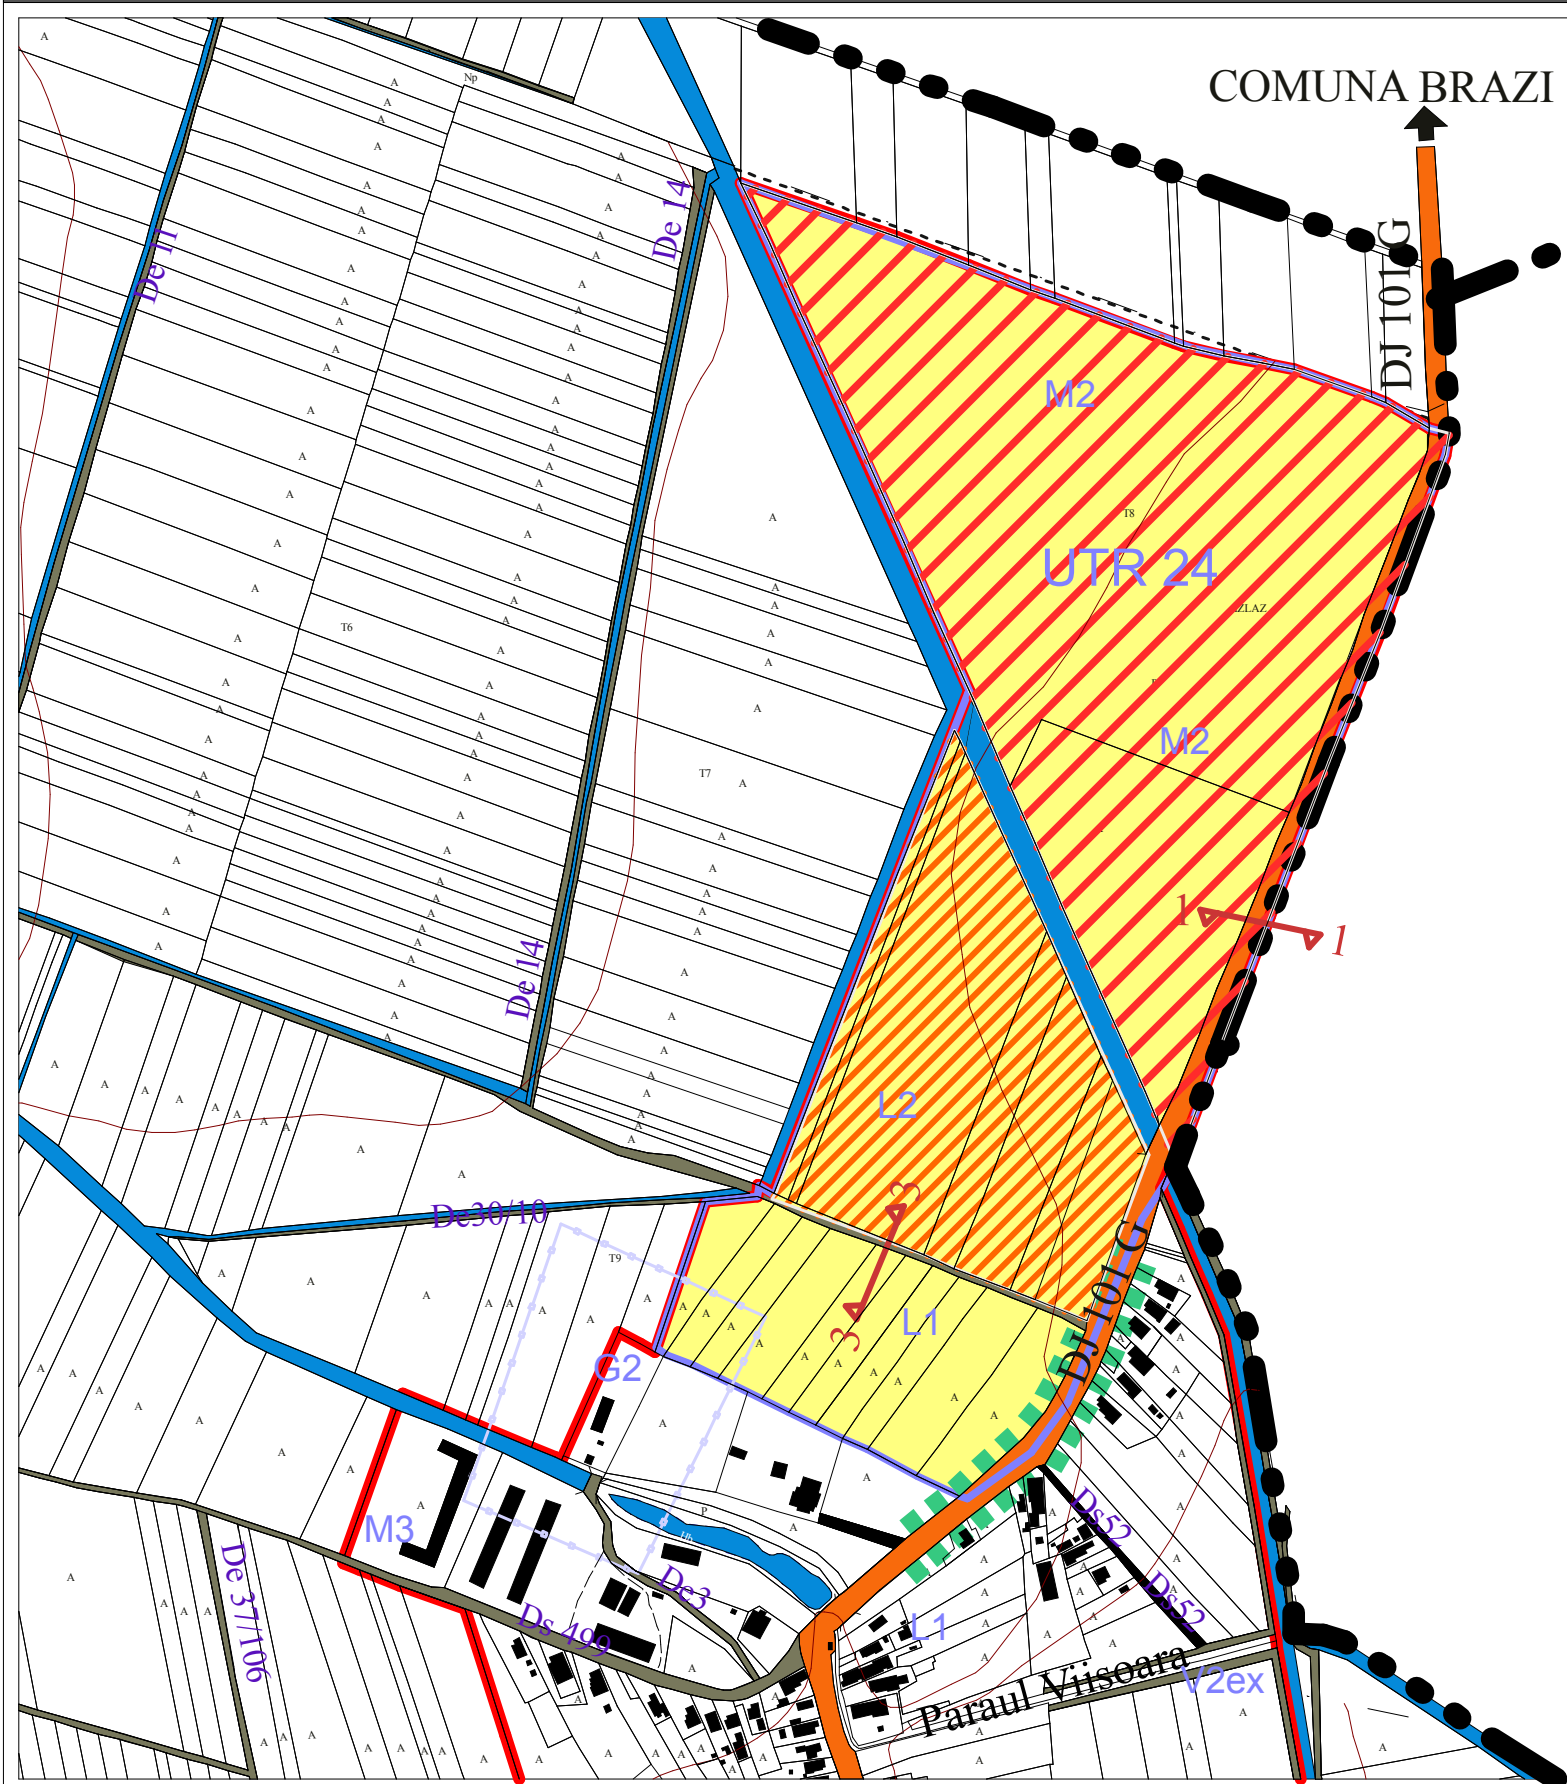

REGLEMENTARI URBANISTICE

UNITATI TERRITORIALE DE REFERINTA

PLAN URBANISTIC GENERAL

COMUNA TINOSU

UTR 24 - SAT PISCULESTI

DESFAȘURATOR UNITAT TERRITORIALE DE REFERINTA NOI

- U.T.R. 1 - SAT TINOSU
- U.T.R. 2 - SAT TINOSU
- U.T.R. 3 - SAT TINOSU
- U.T.R. 4 - SAT TINOSU
- U.T.R. 5 - SAT TINOSU
- U.T.R. 6 - SAT TINOSU
- U.T.R. 7 - SAT TINOSU
- U.T.R. 8 - SAT TINOSU
- U.T.R. 9 - SAT TINOSU
- STATIE EPURARE
- U.T.R. 10 - SAT TINOSU
- CORP CANTON C.F.R
- U.T.R. 11 - SAT TINOSU
- CORP BALASTIERA
- U.T.R. 12 - SAT TINOSU
- CORP CANTON C.F.R
- U.T.R. 13 - SAT TINOSU
- CORP
- U.T.R. 14 - SAT PREDESTI
- U.T.R. 15 - SAT PREDESTI
- U.T.R. 16 - SAT PREDESTI
- U.T.R. 17 - SAT PREDESTI
- U.T.R. 18 - SAT PREDESTI
- U.T.R. 19 - SAT PISCULESTI
- BALASTIERA
- U.T.R. 20 - SAT PISCULESTI
- U.T.R. 21 - SAT PISCULESTI
- U.T.R. 22 - SAT PISCULESTI
- U.T.R. 23 - SAT PISCULESTI
- U.T.R. 24 - SAT PISCULESTI
- U.T.R. 25 - SAT PISCULESTI
- LA CETATE

LEGENDA

LIMITE

- LIMITA UNITATII ADMINISTRATIV TERITORIALE A COMUNEI TINOSU
- LIMITA INTRAVILAN
- LIMITA UTR

CIRCULATII

- DRUM JUDETEAN
- DRUM COMUNAL
- STRAZI, ULITE
- DRUM DE EXPLOATARE

ZONIFICARE FUNCTIONALA

- L1 - ZONA DE LOCUIRE SI FUNCTIUNI COMPLEMENTARE
- L2 - ZONA DE LOCUIRE SI FUNCTIUNI COMPLEMENTARE CU RESTRICTIE DE CONSTRUIRE PANA LA ELABORARE PUZ PARCELARE
- M2 - ZONA DE LOCUIRE SI SERVICII, COMERT CU RESTRICTIE DE CONSTRUIRE PANA LA ELABORARE PUZ PARCELARE
- V2 - PLANTATII DE PROTECTIE, ALINIAMENT