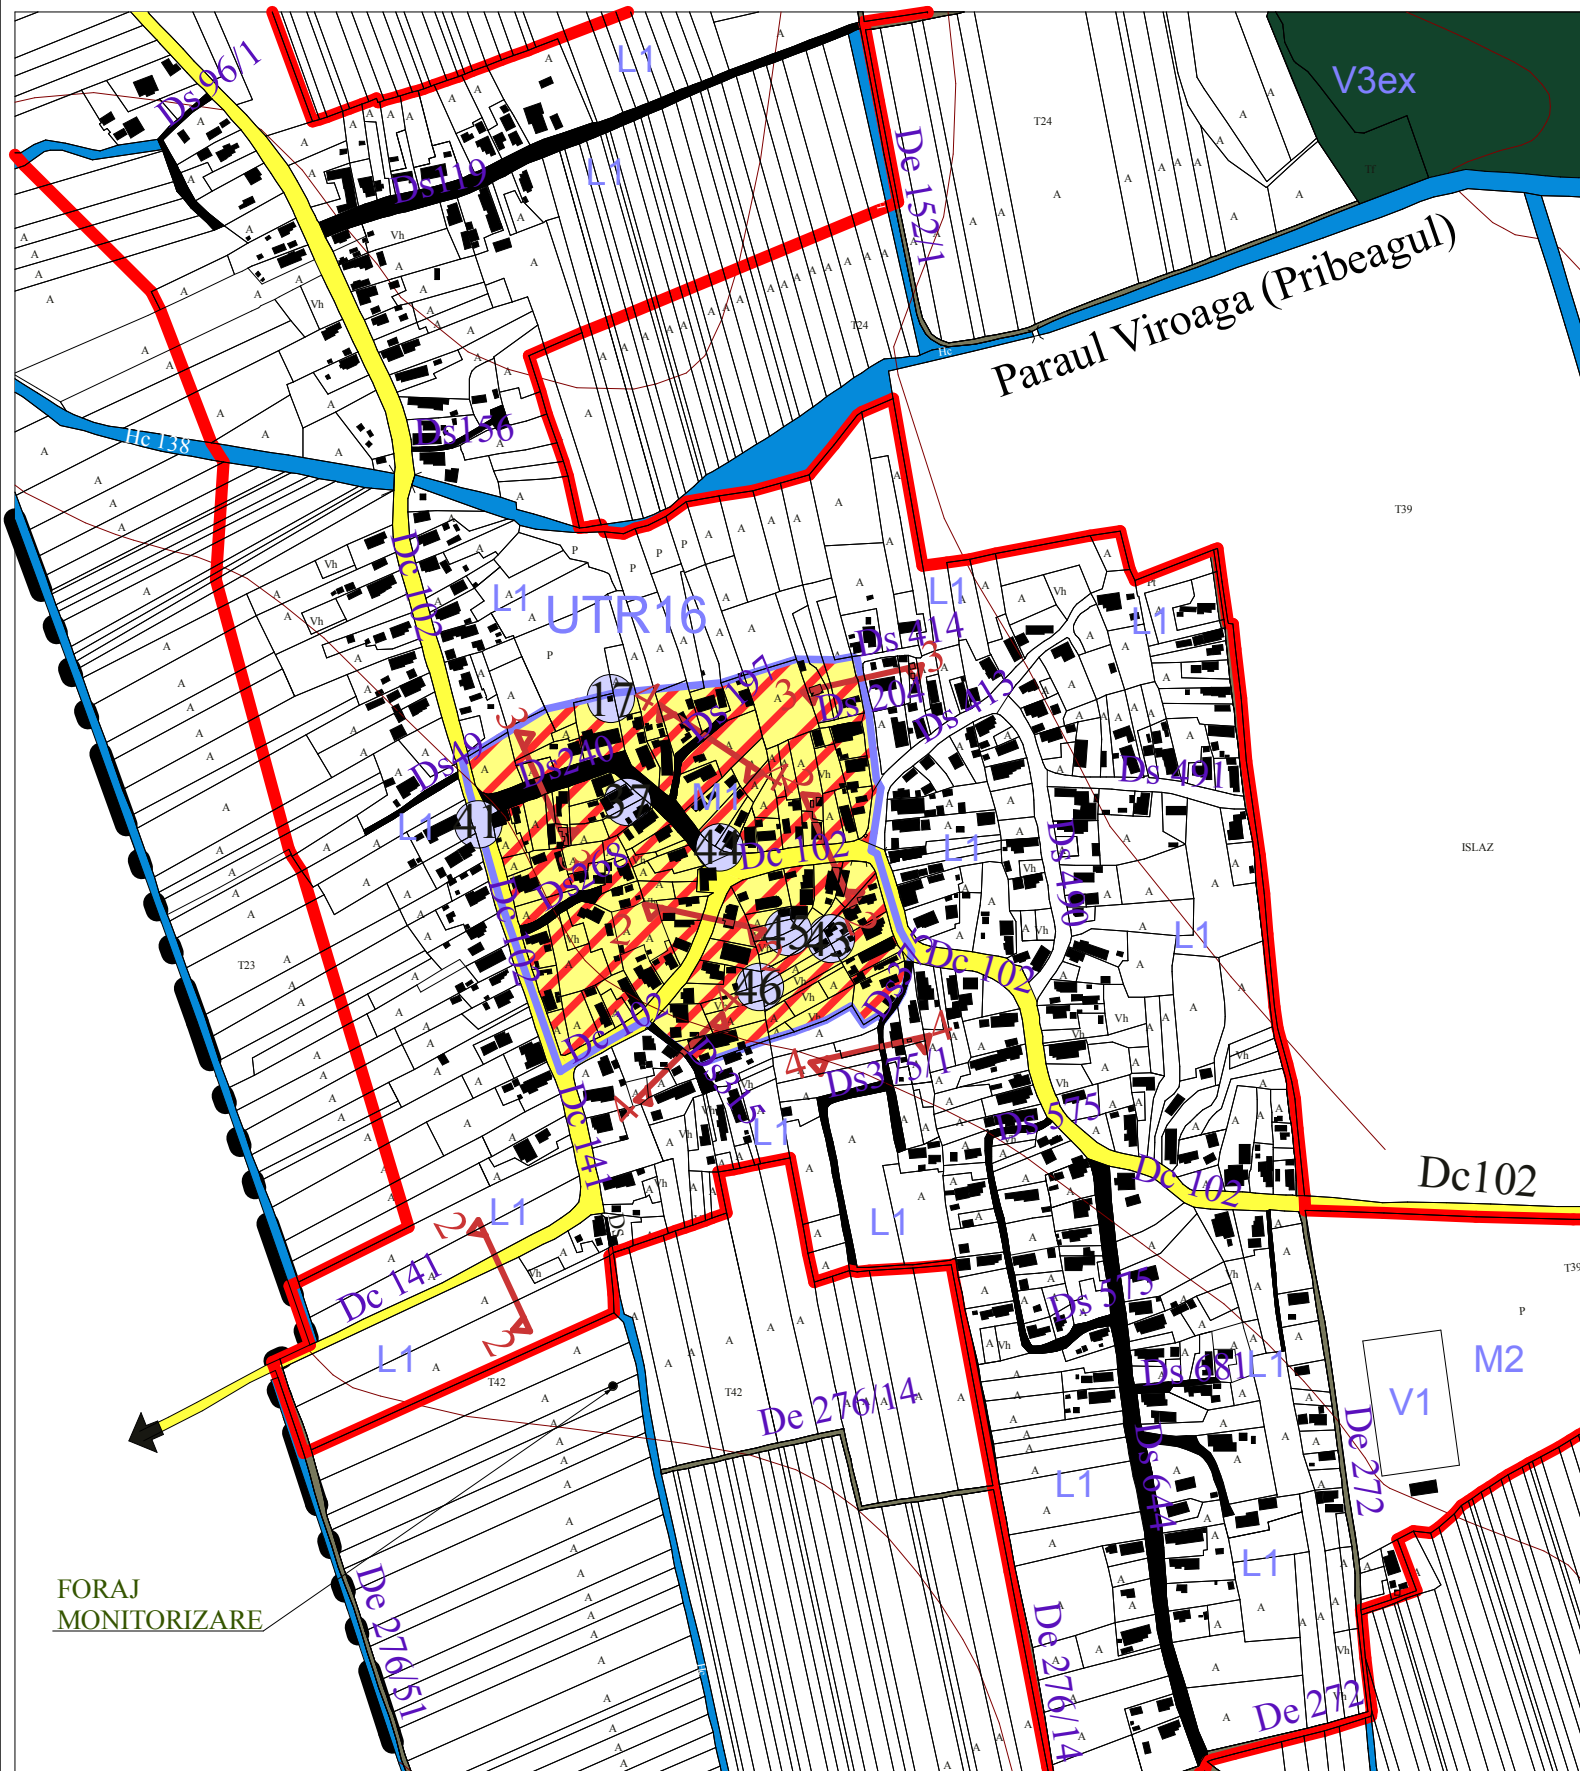

REGLEMENTARI URBANISTICE

UNITATI TERRITORIALE DE REFERINTA

PLAN URBANISTIC GENERAL

COMUNA TINOSU

UTR 16 - SAT PREDESTI

DESFAȘURATOR UNITATI TERRITORIALE DE REFERINTA NOI

- U.T.R. 1 - SAT TINOSU
- U.T.R. 2 - SAT TINOSU
- U.T.R. 3 - SAT TINOSU
- U.T.R. 4 - SAT TINOSU
- U.T.R. 5 - SAT TINOSU
- U.T.R. 6 - SAT TINOSU
- U.T.R. 7 - SAT TINOSU
- U.T.R. 8 - SAT TINOSU
- U.T.R. 9 - SAT TINOSU
- STATIE EPURARE
- U.T.R. 10 - SAT TINOSU
- CORP CANTON C.F.R
- U.T.R. 11 - SAT TINOSU
- CORP BALASTIERA
- U.T.R. 12 - SAT TINOSU
- CORP CANTON C.F.R
- U.T.R. 13 - SAT TINOSU
- CORP
- U.T.R. 14 - SAT PREDESTI
- U.T.R. 15 - SAT PREDESTI
- U.T.R. 16 - SAT PREDESTI**
- U.T.R. 17 - SAT PREDESTI
- U.T.R. 18 - SAT PREDESTI
- U.T.R. 19 - SAT PISCULESTI
- BALASTIERA
- U.T.R. 20 - SAT PISCULESTI
- U.T.R. 21 - SAT PISCULESTI
- U.T.R. 22 - SAT PISCULESTI
- U.T.R. 23 - SAT PISCULESTI
- U.T.R. 24 - SAT PISCULESTI
- U.T.R. 25 - SAT PISCULESTI
- LA CETATE

LEGENDA

LIMITE

- LIMITA UNITATII ADMINISTRATIV TERRITORIALE A COMUNEI TINOSU
- LIMITA INTRAVILAN
- LIMITA UTR

CIRCULATII

- DRUM COMUNAL
- STRAZI, ULITE
- DRUM DE EXPLOATARE

ZONIFICARE FUNCTIONALA

- M1 - ZONA FUNCTIUNI MIXTE - LOCUIRE, SERVICII, COMERT
- V3ex - PADURI
- APA