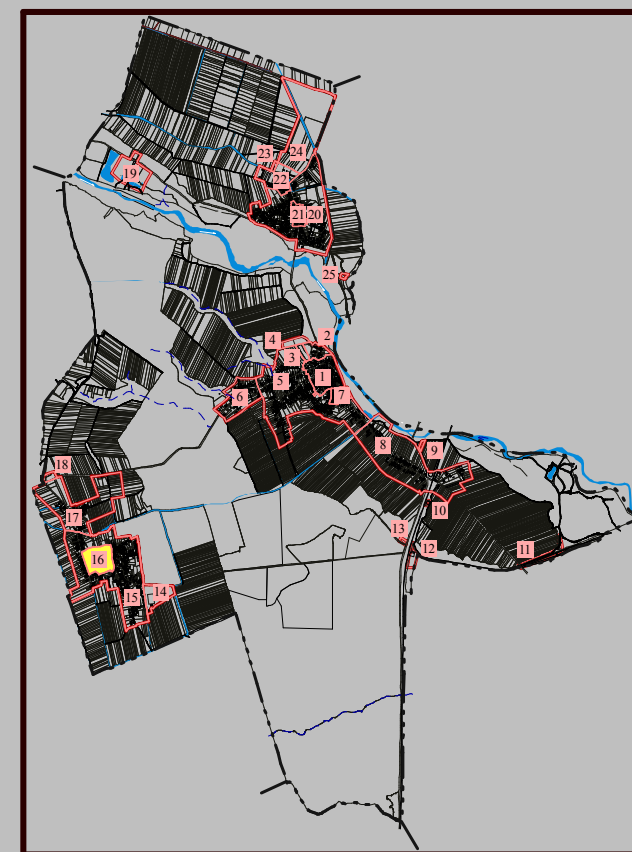

REGLEMENTARI URBANISTICE

UNITATI TERRITORIALE DE REFERINTA

PLAN URBANISTIC GENERAL

COMUNA TINOSU

UTR 16 - SAT PREDESTI

DESFAȘURATOR UNITATI TERRITORIALE DE REFERINTA NOI

- U.T.R. 1 - SAT TINOSU
- U.T.R. 2 - SAT TINOSU
- U.T.R. 3 - SAT TINOSU
- U.T.R. 4 - SAT TINOSU
- U.T.R. 5 - SAT TINOSU
- U.T.R. 6 - SAT TINOSU
- U.T.R. 7 - SAT TINOSU
- U.T.R. 8 - SAT TINOSU
- U.T.R. 9 - SAT TINOSU
- STATIE EPURARE
- U.T.R. 10 - SAT TINOSU
- CORP CANTON C.F.R
- U.T.R. 11 - SAT TINOSU
- CORP BALASTIERA
- U.T.R. 12 - SAT TINOSU
- CORP CANTON C.F.R
- U.T.R. 13 - SAT TINOSU
- CORP
- U.T.R. 14 - SAT PREDESTI
- U.T.R. 15 - SAT PREDESTI
- U.T.R. 16 - SAT PREDESTI**
- U.T.R. 17 - SAT PREDESTI
- U.T.R. 18 - SAT PREDESTI
- U.T.R. 19 - SAT PISCULESTI
- BALASTIERA
- U.T.R. 20 - SAT PISCULESTI
- U.T.R. 21 - SAT PISCULESTI
- U.T.R. 22 - SAT PISCULESTI
- U.T.R. 23 - SAT PISCULESTI
- U.T.R. 24 - SAT PISCULESTI
- U.T.R. 25 - SAT PISCULESTI
- LA CETATE

LEGENDA

LIMITE

- LIMITA UNITATII ADMINISTRATIV TERRITORIALE A COMUNEI TINOSU
- LIMITA INTRAVILAN
- LIMITA UTR

CIRCULATII

- DRUM COMUNAL
- STRAZI, ULITE
- DRUM DE EXPLOATARE

ZONIFICARE FUNCTIONALA

- M1 - ZONA FUNCTIUNI MIXTE - LOCUIRE, SERVICII, COMERT
- V3ex - PADURI
- APA

OBIECTIVE DE UTILITATE PUBLICA

SAT PREDESTI	
17	Scoala
INSTITUTII SI SERVICII PUBLICE	
SAT PREDESTI	
37	Biserica evanghelista
41	Magazin 3
43	Magazin 5
44	Magazin 6
45	Biserica Sfanta Treime
46	Biserica evanghelic baptista

PROTELCO S.A. Strada Ecaterina Teodoroiu, nr. 43D, mun. Campina, jud. Prahova tel : 0244375689			BENEFICIAR : PRIMARIA COMUNEI TINOSU JUDEUL PRAHOVA	PROIECT NR. 1196_2/2007
Specificatie	Nume	Semnatura	SCARA PLAN 1:5000	TITLU PROIECT : PLAN URBANISTIC GENERAL COMUNA TINOSU
Sef proiect	dr.arh. LUNCAN ANDREI			
Proiectat	urb. POPA ANDREEA GABRIELA			
Desenat	urb. POPA ANDREEA GABRIELA		DATA 08.2011	
Verificat	dr.arh. LUNCAN ANDREI		V.3 FINAL	TITLU PLANSA : - REGLEMENTARI URBANISTICE - UNITATI TERRITORIALE DE REFERINTA
				Nr. Pl. U16